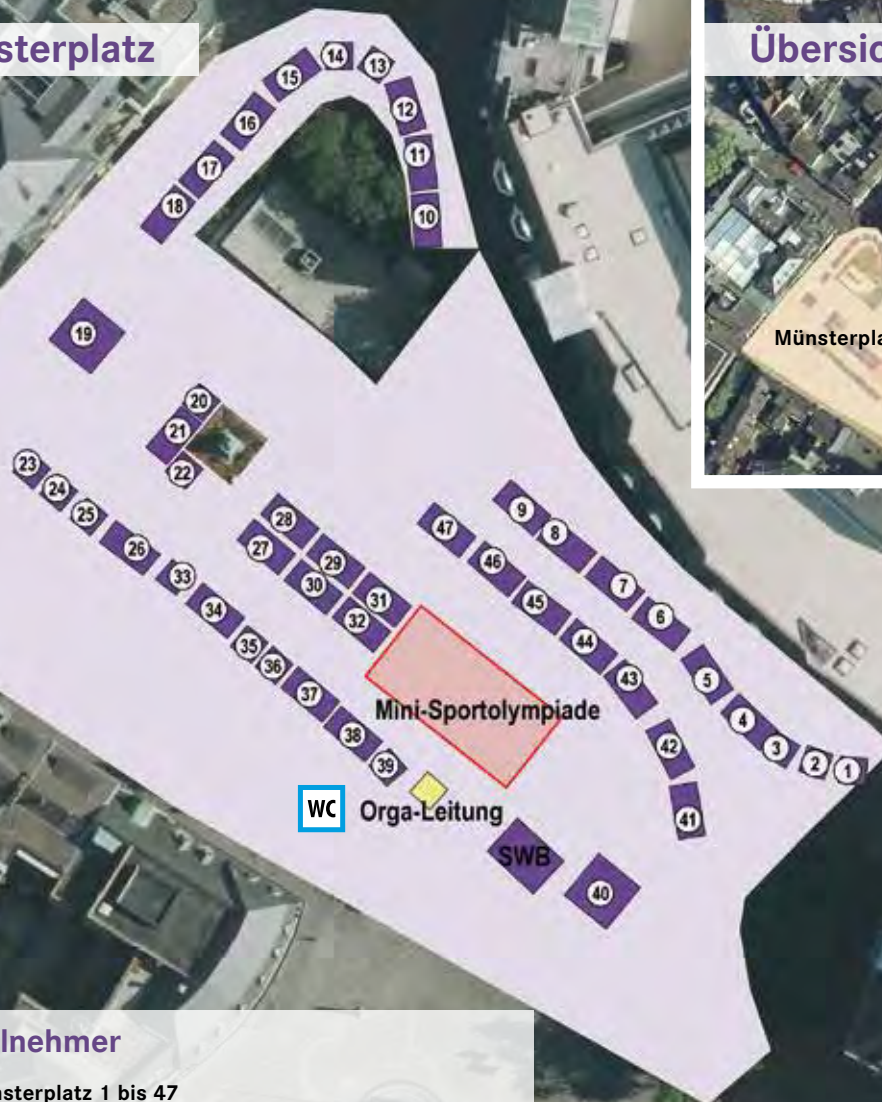

Münsterplatz

Übersichtsplan

1. 15 Familien-Kulturverein e.V.
2. 16 Kongoliesische Union e.V.
3. 17 Deutsches Rotes Kreuz - Migrationsberatung für Erwachsene
4. 18 Tamilischer Kulturverein Bonn - Rhein Sieg e.V.
5. 19 Außenstelle der Botschaft der Kirgisischen Republik in Bonn
6. 20 AFS Interkulturelle Begegnungen Bonn e.V.
7. 21 Gesellschaft für Internationalen Kulturaustausch und politische Bildung e.V.
8. 22 Samadhi Buddhistischer Verein e.V.
9. 23 Deutsch-Japanische Gesellschaft Bonn e.V.
10. 24 Iranische Gemeinschaft Bonn (Kutsch e.V.)
11. 25 Deutsch-Ägyptische Gesellschaft Bonn-Kairo e.V.
12. 26 Indonesisches Kulturzentrum e.V
13. 27 Pakistan & Friends Forum Bonn e.V.
14. 28 Deutsch-Uzbekische Gesellschaft e.V.
15. 29 Pesanggrahan Indonesia e.V.
16. 30 Bonner Initiative Grundeinkommen (e.V.i.Gr.)
17. 31 Stadtsportbund Bonn e.V. - Sportjugend Bonn
18. 32 action five e.V. Bonn
19. 33 Deutsch-Maghrebinische Gesellschaft e.V.

Teilnehmer

Münsterplatz 1 bis 47

1. 1 AltenHilfe Afrika e.V.
2. 2 Internationaler Gideonbund in Deutschland e.V., Ortsgruppe Bonn
3. 3 Freiwilligenagentur der Stadt Bonn
4. 4 African Youth Foundation (AYF) e.V.
5. 5 Deutsch-Israelische Gesellschaft e.V. - Arbeitsgemeinschaft Bonn
6. 6 Amnesty International - Bezirk Bonn-Koblenz
7. 7 Verband binationaler Familien und Partnerschaften, iaf e.V. - Team Rucksack
8. 8 Freundschaftsgesellschaft BRD-Kuba e.V. - Regionalgruppe Bonn
9. 9 Jobcenter Bonn - Integration Point Bonn
10. 10 Loved Flock e.V.
11. 11 Vielfalt verbindet e.V.
12. 12 Haus der Generationen e.V.
13. 13 F.V. Arriba Peru e.V. Bonn
14. 14 CARE Deutschland-Luxemburg e.V. - Aktionskreis Bonn